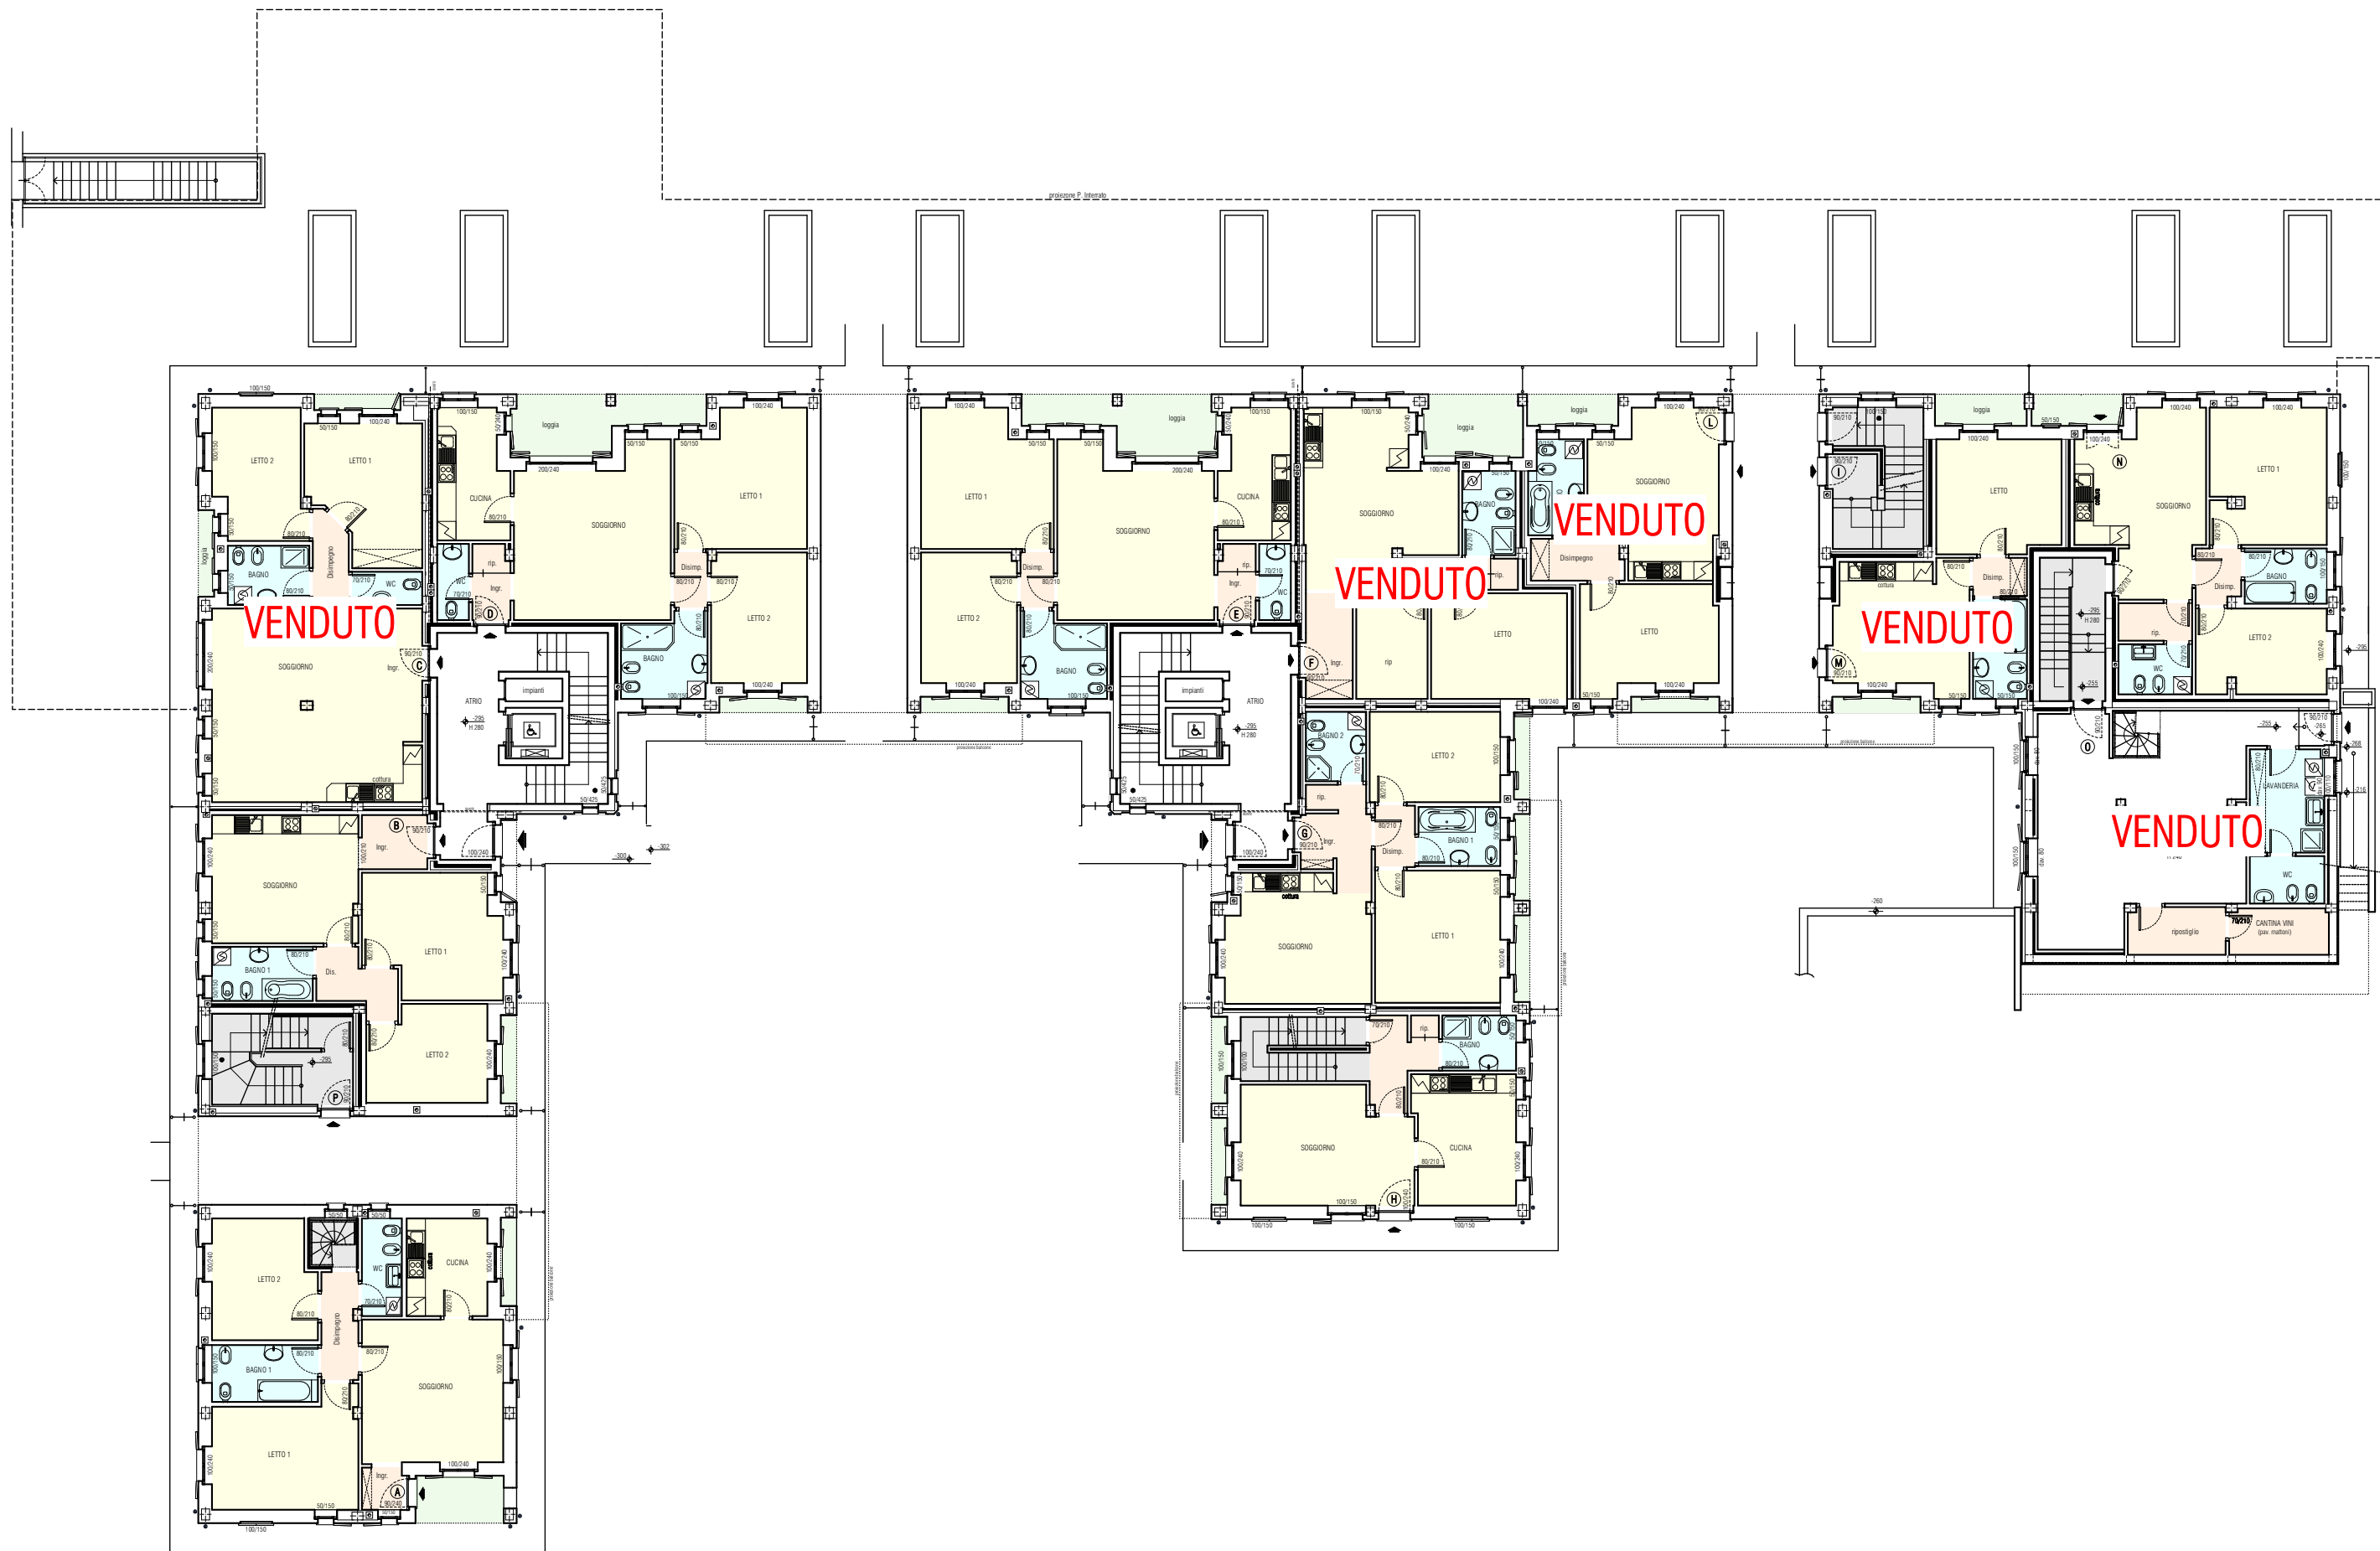

COMPLESSO RESIDENZIALE IN CASTELLETTO DI CUGGIONO VIA DON ANGELO FERRARIO

SCHEMA CON INDIVIDUAZIONE "COLORI" DELLE SUPERFICI UTILI ED ACCESSORIE DEGLI ALLOGGI

A) PIANO TERRENO B) PIANO PRIMO C) PIANO INTERRATO

1 - all. 02 C) Piano Interrato