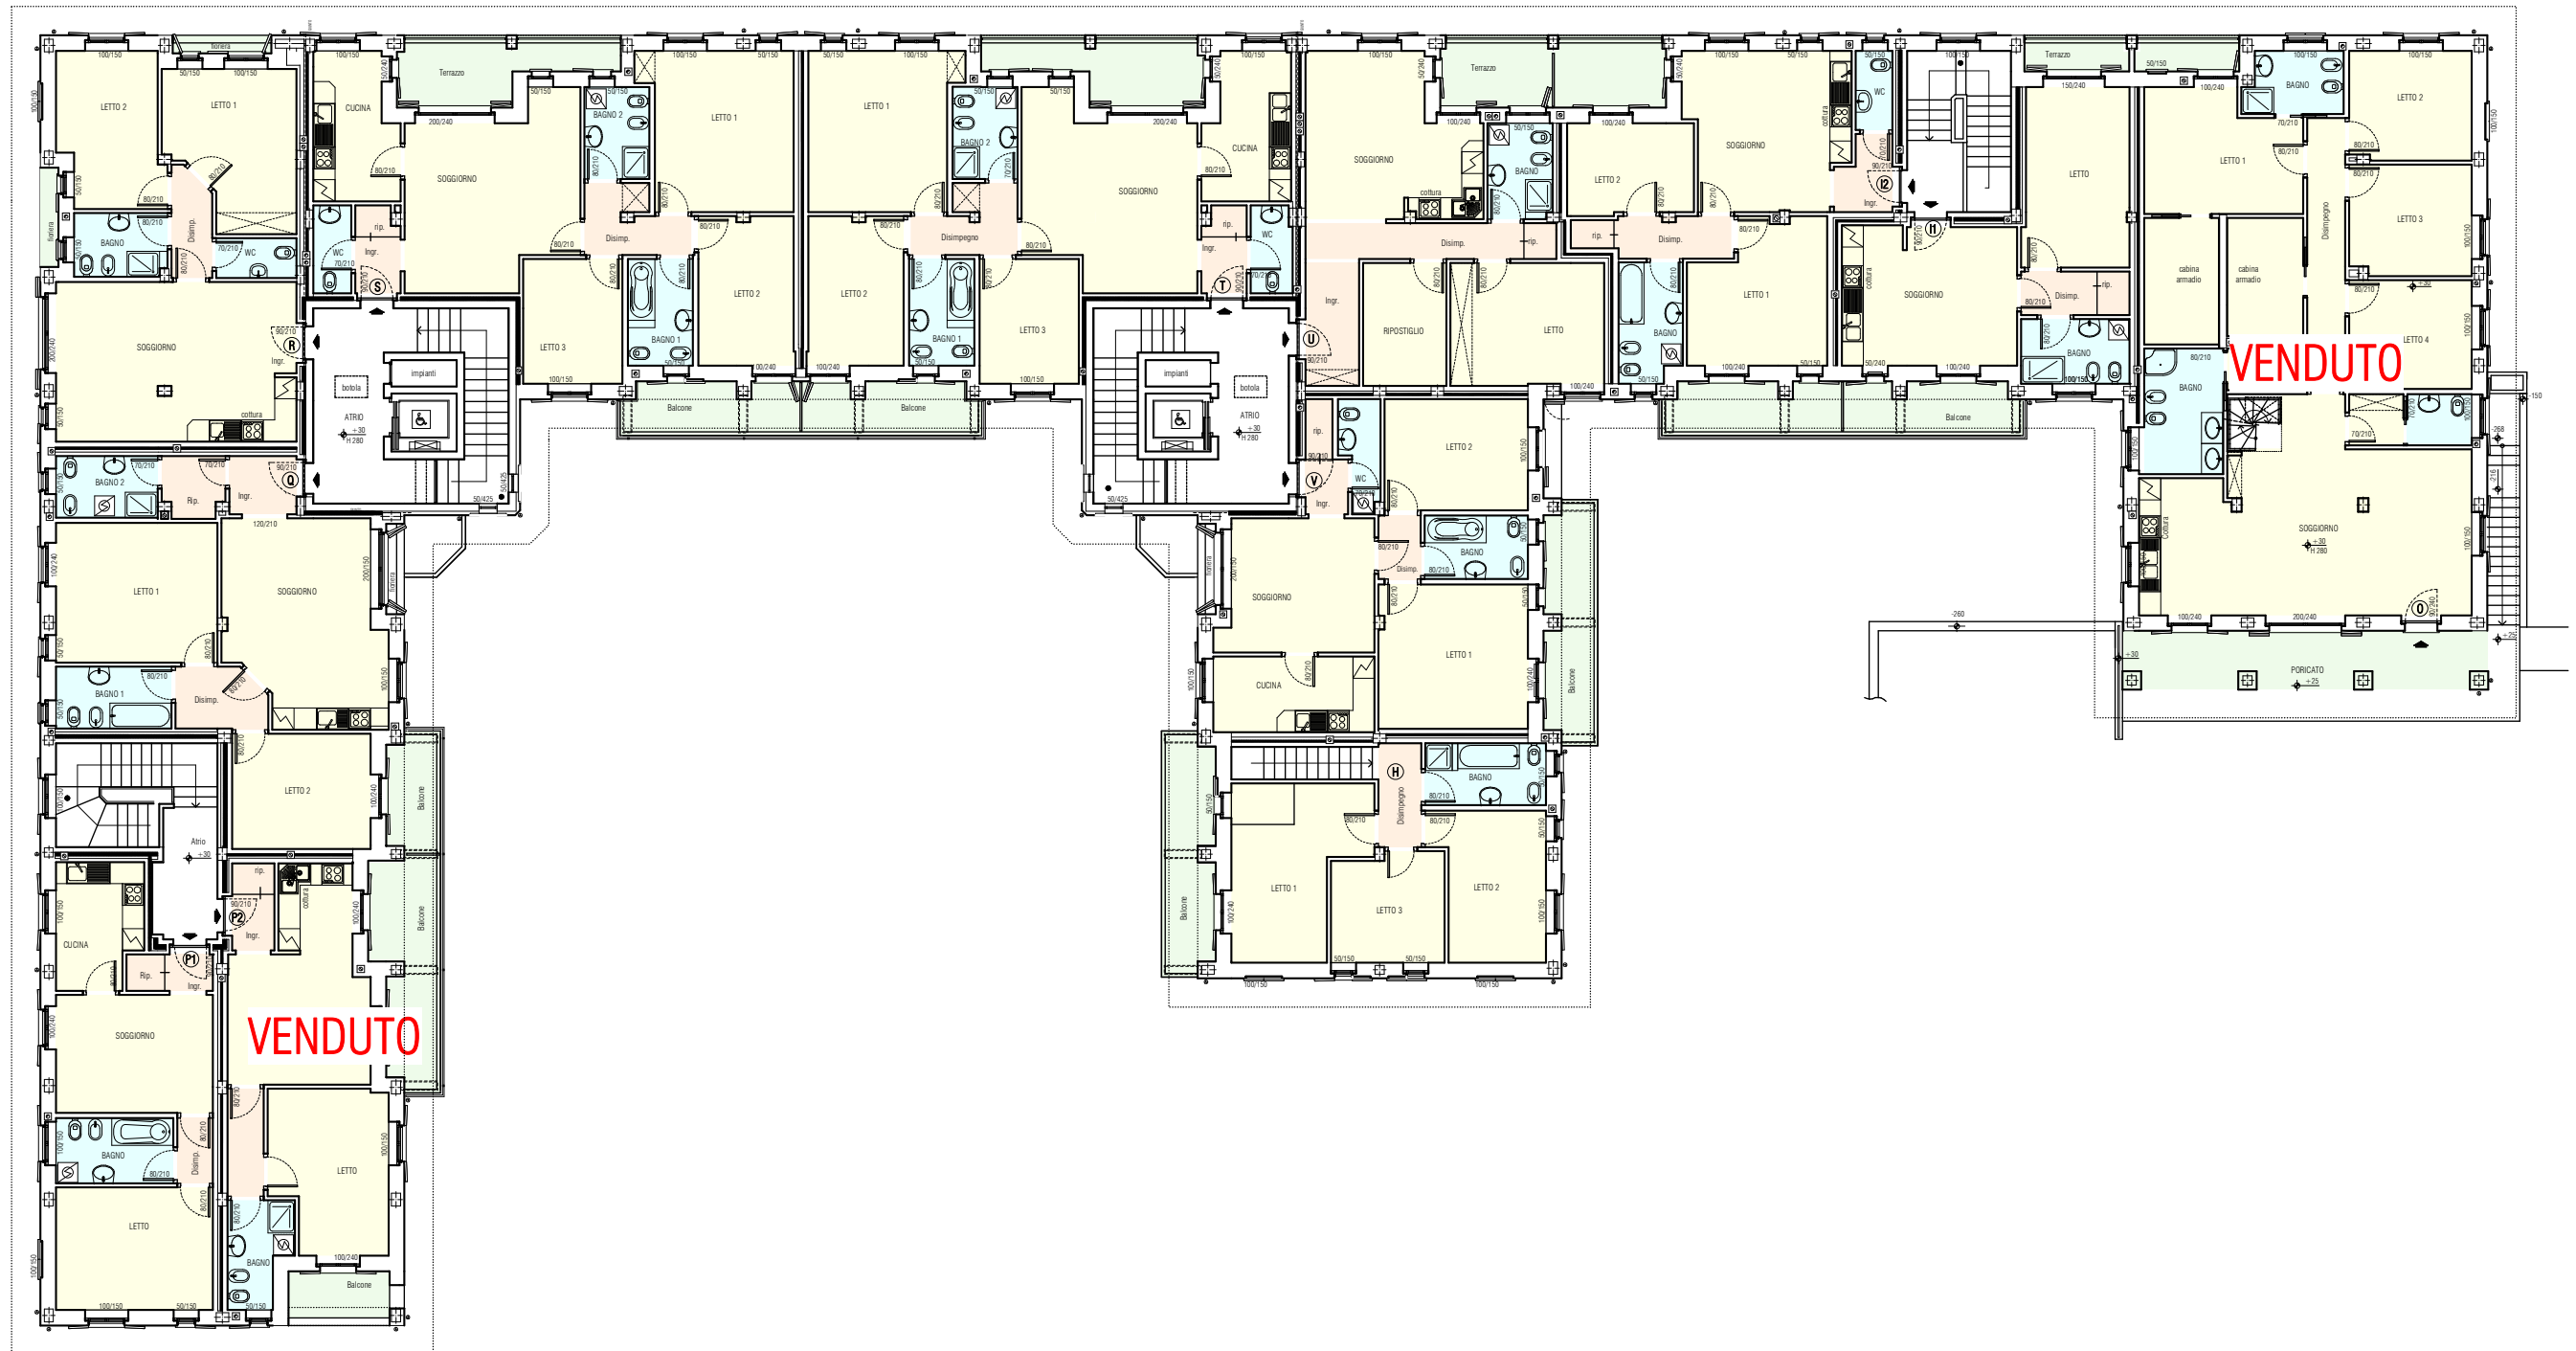

COMPLESSO RESIDENZIALE IN CASTELLETTO DI CUGGIONO VIA DON ANGELO FERRARIO

SCHEMA CON INDIVIDUAZIONE "COLORI" DELLE SUPERFICI UTILI ED ACCESSORIE DEGLI ALLOGGI

A) PIANO TERRENO B) PIANO PRIMO C) PIANO INTERRATO

1 - all. 02 C) Piano Interrato